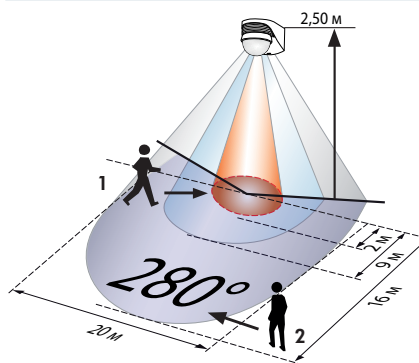

LC-plus 280

Белый

Коричневый

Черный

Серебро

■ ТЕХНИЧЕСКИЕ ДАННЫЕ

- 230 В ~ ±10 %
- 280°
макс. 16 м при движении в направлении, перпендикулярном направлению обнаружения (тангенциальное движение)
- IP44 / класс II / CЕ
- Д 110 x Ш 68 x В 78 мм
- от -25°C до +50°C
- из высококачественного и устойчивого к УФ поликарбоната
- IR-LC-plus, IR-LC-Mini

Канал 1 (управление светом)

- 2000 Вт, cosφ = 1;
1000 Вт, cosφ = 0,5
- 15 сек — 16 мин. или импульс для функции гонга
- 10 - 2000 люкс

- 1 ■ Движение по направлению к датчику
- 2 ■ Движение в перпендикулярном направлении
- 3 ■ Защита от пролезания

i СВЕДЕНИЯ О ПРОДУКТЕ

- Новый датчик движения с электронным управлением от микропроцессора и защитой от пролезания на 360° для сплошного контроля
- Регулируемая оптика круглой головки
- Закрытие ненужных зон обнаружения с помощью пластин (шторок) с бесступенчатой регулировкой, что позволяет обеспечить любые диапазоны обнаружения менее 280°, например 90, 130 или 230°. Пластины, в том числе для закрытия защиты от пролезания на 360°, включены в комплект поставки.
- Настройка порога освещенности и времени включения с помощью двух потенциометров на нижней поверхности круглой головки.
- Записанная заводская программа для мгновенного ввода в эксплуатацию с настроенным значением порога освещенности около 20 люкс и времени включения 3 минуты
- Настенный монтаж или монтаж на внешнем углу с помощью специального цоколя (**входит в комплект поставки**)
- Легкая установка на цоколе, устанавливаемом одной рукой
- **Примеры использования:**
Контроль 2 сторон дома одновременно, въездов в гараж или на земельный участок, входов в дом