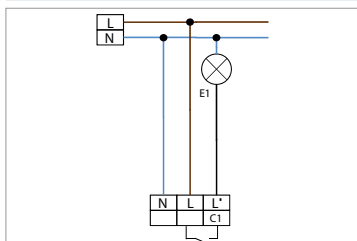

LC-plus 280

Белый

Коричневый

Черный

Серебро

■ ТЕХНИЧЕСКИЕ ДАННЫЕ

- 230 В ~ ±10 %
- 280°
макс. 16 м при движении в направлении, перпендикулярном направлению обнаружения (тангенциальное движение)
- IP44 / класс II / CЕ
- Д 110 x Ш 68 x В 78 мм
- от -25°C до +50°C
- из высококачественного и устойчивого к УФ поликарбоната
- IR-LC-plus, IR-LC-Mini

Канал 1 (управление светом)

- 2000 Вт, cosφ = 1;
1000 Вт, cosφ = 0,5
- 15 сек — 16 мин. или импульс для функции гонга
- 10 - 2000 люкс

- 1 ■ Движение по направлению к датчику
- 2 ■ Движение в перпендикулярном направлении
- 3 ■ Защита от пролезания

i СВЕДЕНИЯ О ПРОДУКТЕ

- Новый датчик движения с электронным управлением от микропроцессора и защитой от пролезания на 360° для сплошного контроля
- Регулируемая оптика круглой головки
- Закрытие ненужных зон обнаружения с помощью пластин (шторок) с бесступенчатой регулировкой, что позволяет обеспечить любые диапазоны обнаружения менее 280°, например 90, 130 или 230°. Пластины, в том числе для закрытия защиты от пролезания на 360°, включены в комплект поставки.
- Настройка порога освещенности и времени включения с помощью двух потенциометров на нижней поверхности круглой головки.
- Записанная заводская программа для мгновенного ввода в эксплуатацию с настроенным значением порога освещенности около 20 люкс и времени включения 3 минуты
- Настенный монтаж или монтаж на внешнем углу с помощью специального цоколя (**входит в комплект поставки**)
- Легкая установка на цоколе, устанавливаемом одной рукой
- **Примеры использования:**
Контроль 2 сторон дома одновременно, въездов в гараж или на земельный участок, входов в дом

■ АКСЕССУАРЫ (ОПЦИЯ)

IR-LC-plus

Заказывается отдельно

IR-LC-Mini

Заказывается отдельно

Круговая защитная сетка

Наименование	Цвет	Код товара
LC-plus 280	Белый	91008
LC-plus 280	Коричневый	91018
LC-plus 280	Черный	91028
LC-plus 280	Серебро	91048