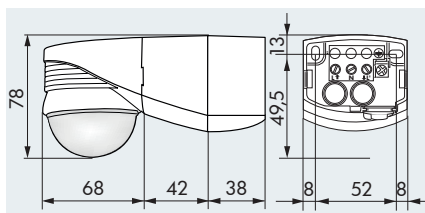

LC-plus 280

Белый

Коричневый

Черный

Серебро

■ ТЕХНИЧЕСКИЕ ДАННЫЕ

- 230 В ~ ±10 %
- 280°
макс. 16 м при движении в направлении, перпендикулярном направлению обнаружения (тангенциальное движение)
- IP44 / класс II / CЕ
- Д 110 x Ш 68 x В 78 мм
- от -25°C до +50°C
- из высококачественного и устойчивого к УФ поликарбоната
- IR-LC-plus, IR-LC-Mini

i СВЕДЕНИЯ О ПРОДУКТЕ

- Новый датчик движения с электронным управлением от микропроцессора и защитой от пролезания на 360° для сплошного контроля
- Регулируемая оптика круглой головки
- Закрытие ненужных зон обнаружения с помощью пластин (шторок) с бесступенчатой регулировкой, что позволяет обеспечить любые диапазоны обнаружения менее 280°, например 90, 130 или 230°. Пластины, в том числе для закрытия защиты от пролезания на 360°, включены в комплект поставки.
- Настройка порога освещенности и времени включения с помощью двух потенциометров на нижней поверхности круглой головки.
- Записанная заводская программа для мгновенного ввода в эксплуатацию с настроенным значением порога освещенности около 20 люкс и времени включения 3 минуты
- Настенный монтаж или монтаж на внешнем углу с помощью специального цоколя (**входит в комплект поставки**)
- Легкая установка на цоколе, устанавливаемом одной рукой
- **Примеры использования:**
Контроль 2 сторон дома одновременно, въездов в гараж или на земельный участок, входов в дом